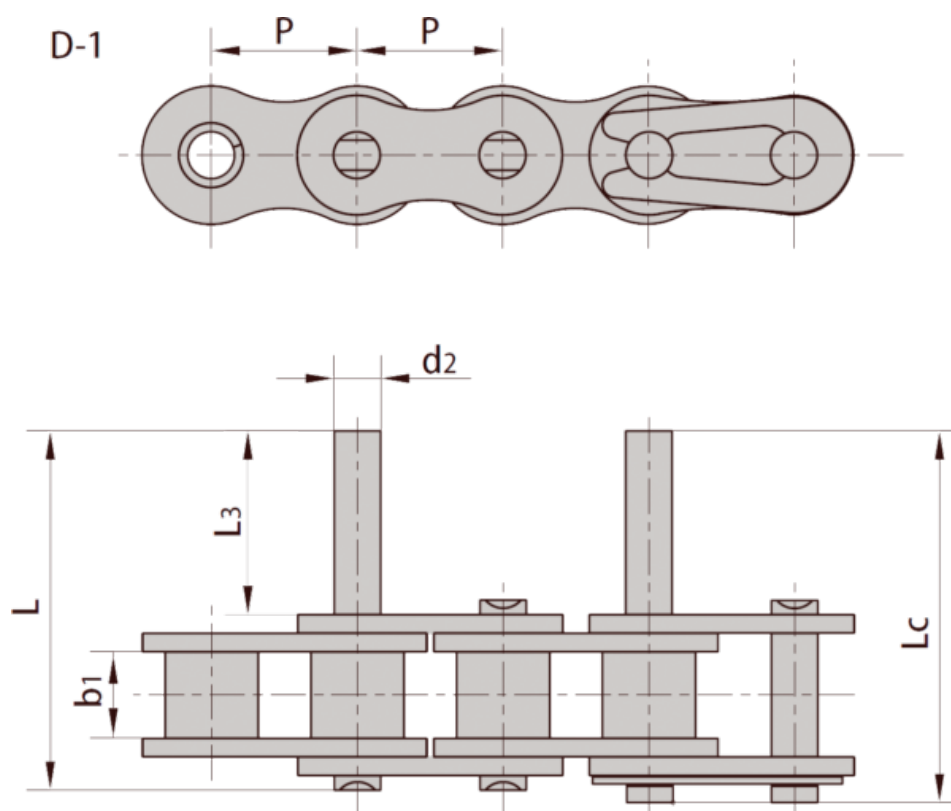

Varenummer: 6100110081071

Beskrivelse: 16B1

Forlænget pin, én side, medbringer med fjederlås

Mål

b1 = 17.02

d2 = 8.28

L = 53.0

L3 = 19.1

Lc = 54.3

P = 25400